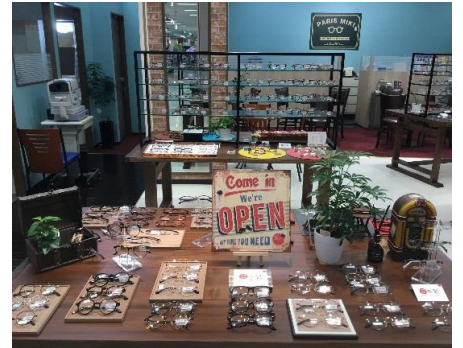

# リニューアルオープンのご案内

メガネの三城 アル・プラザ宇治東店 6月22日(金)リニューアルオープン！

この度、メガネの三城 アルプラザ宇治東店は装いも新たにリニューアルオープンいたしました！  
スッキリ解放感のある、落ち着いた雰囲気のお店に生まれ変わり、  
ゆっくりとお買い物をして頂ける空間になっております。  
アルプラザ宇治東店 社員一同 皆さまのご来店を心よりお待ちしております。

住所 〒6110013  
京都府宇治市菟道平町28-1 アル・プラザ宇治東 1F