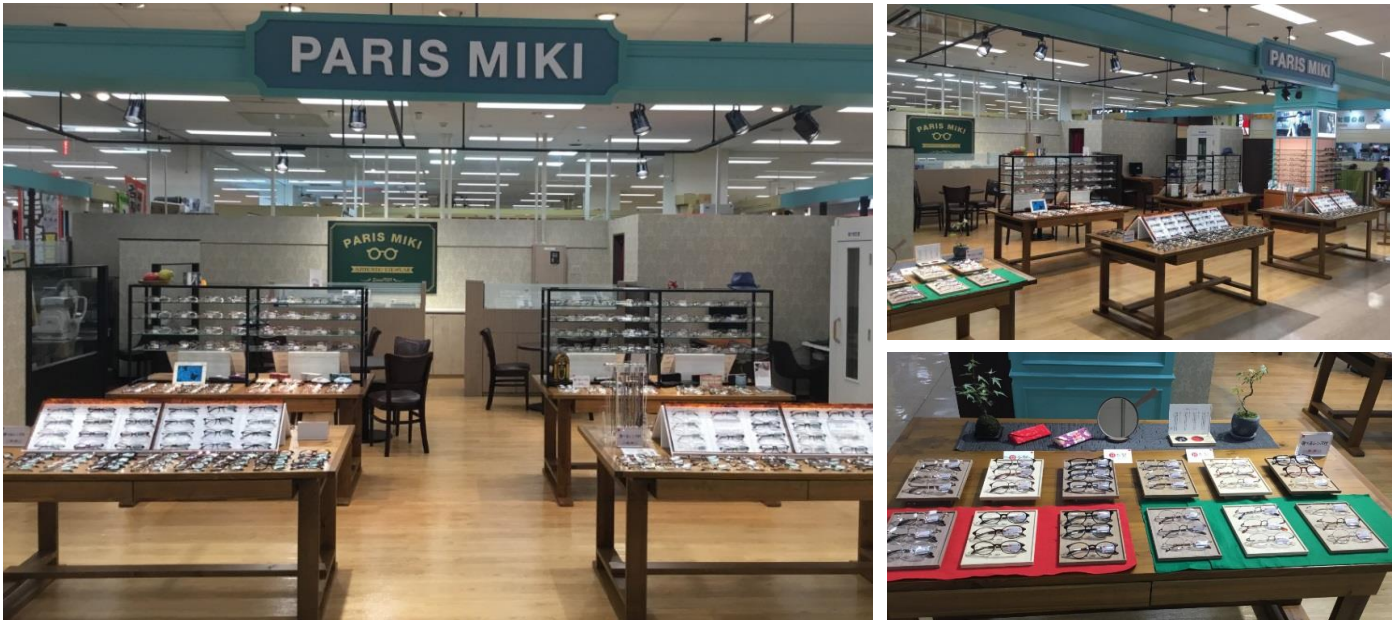

リニューアルオープンのご案内

メガネの三城 アル・プラザ京田辺店 11月23日(金) リニューアルオープン!

この度、アル・プラザ京田辺店は装いを新たにリニューアルオープンをいたしました。
シックで落ち着いた雰囲気のお店に生まれ変わりました。
スタッフ一同心よりご来店をお待ちしております。

住所 京都府京田辺市田辺中央5-2-1 アル・プラザ京田辺 1F

TEL 0774-64-2815

営業時間 10:00~21:00