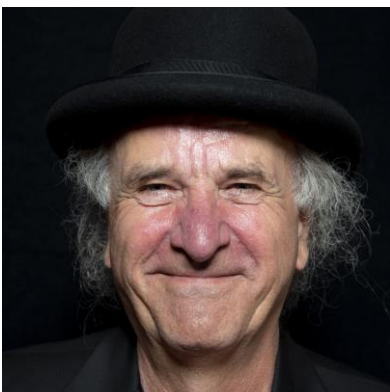

ポートレート・モーフィングによる映像作品。何十枚何百枚と撮影された写真は大きなスクリーンに映し出され、ある人の顔から別の人の顔へとゆっくりと移り変わります。個々の繋がり与他人との調和を使った絶妙なアートが完成します。

○OCEAN (for the mapping piece)

ポートレート・マッピングによる映像作品。スクリーンに自分の姿が映し出されると同時に別の人の顔写真がお面のようにはびたりと重ねられ、全体が溶け合い1つの顔のように見えてきます。

◆開催場所・期間

○ホテルモントレ姫路3F大宴会場「ベルヴェデーレ」(姫路メガネフェア内)

開催期間 2019.03.06(水) 10:00~20:00

2019.03.07(木) 10:00~19:30

※料金無料・予約不要

◆プロフィール

○Wolf Nkole Helzle

ウォルフ・ンコーレ・ヘルツレ

1950年ドイツ生まれ。シュトゥットガルトアーティストホール所属アーティスト。

写真や映像などを駆使した作品の多くは参加型で、観客やゲスト、通行人等と芸術的なプロセスを共有する。「個人と集団の関係性の探究」をテーマに、ドイツ国内のみならず世界中の多くの展示プロジェクトやフェスティバルに招聘されている。

○赤松正行

1961年兵庫県姫路市生まれ。情報科学芸術大学院大学(IAMAS)メディア表現研究科教授。モビリティとリアリティをテーマに、テクノロジーが人と社会へ及ぼす影響を、制作を通して考察している。書籍「iOSの教科書」、展覧会「Time Machine!」等に加え、「セカイカメラ」や「雰囲気メガネ」といった先進的なIT製品の開発にも携わり、アートの領域を広げようとしている。