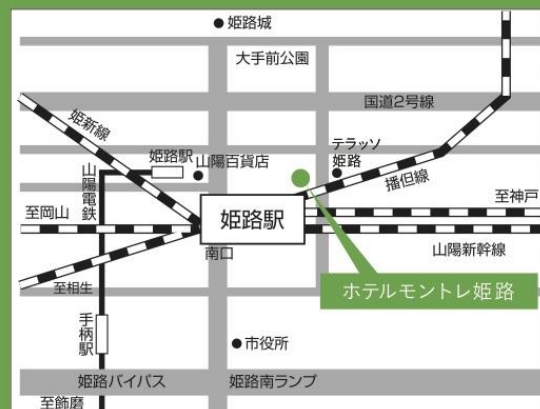

アクセス

ホテルモントレ姫路 3F 大宴会場「ベルヴェデーレ」（姫路メガネフェア内）

住所：〒670-0927 兵庫県姫路市駅前町 60

電話：079-224-7111

電車：

ホテルはJR 姫路駅直結です。JR 姫路駅東口よりホテルへお越しください。

◆作品概要

○... and I am a part (for the morphing piece)

ポートレート・モーフィングによる映像作品。何十枚何百枚と撮影された写真は大きなスクリーンに映し出され、ある人の顔から別の人の顔へとゆっくりと移り変わります。個々の繋がり与他人との調和を使った絶妙なアートが完成します。

○OCEAN (for the mapping piece)

ポートレート・マッピングによる映像作品。スクリーンに自分の姿が映し出されると同時に別の人の顔写真がお面のようにはびたりと重ねられ、全体が溶け合い1つの顔のように見えてきます。

◆開催場所・期間

○ホテルモントレ姫路3F大宴会場「ベルヴェデーレ」(姫路メガネフェア内)

開催期間 2019.03.06(水) 10:00~20:00

2019.03.07(木) 10:00~19:30

※料金無料・予約不要

◆プロフィール

○Wolf Nkole Helzle

ウォルフ・ンコーレ・ヘルツレ